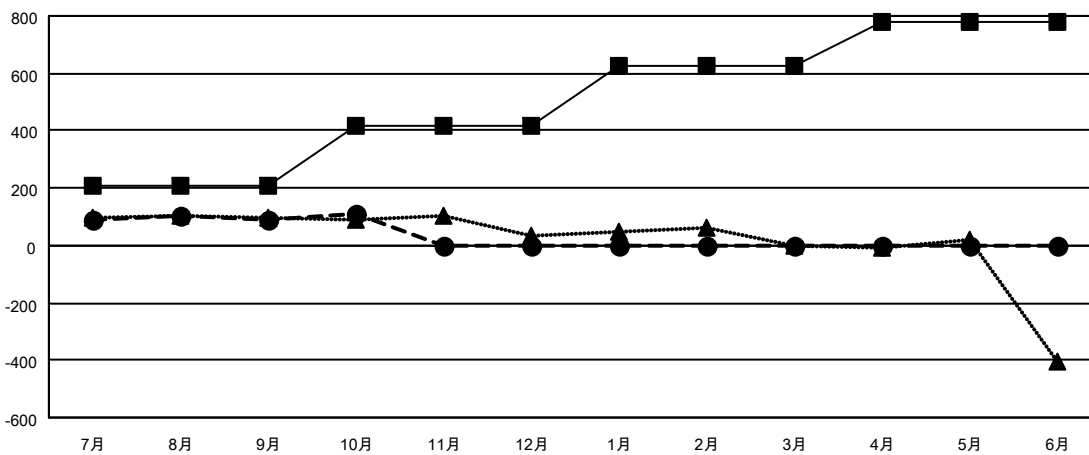

# GMT MONTHLY MEMBERSHIP PROGRESS REPORT

Results as of: 10/31/2023

Multiple District 336

LOCATION: JAPAN

GMT: OPEN

GMT会則地域 5 - J

クラブ				名			
結果 : 2023-2024				結果 : 2023-2024			
四半期	新クラブ目標	新クラブ	解散クラブ	四半期	会員純増目標	会員増強実績	退会者 ( 転籍を含む ) 実際
7月/8月/9月	0	0	1	7月/8月/9月	210	376	273
10月/11月/12月	3	0	0	10月/11月/12月	205	80	54
1月/2月/3月	0	0	0	1月/2月/3月	210	0	0
4月/5月/6月	1	0	0	4月/5月/6月	156	0	0

新クラブ目標及び実績累計

会員目標及び実績累計

解散クラブ: 1	202 CLUBS OF 381 一名以上の新会員を登録	<b>男女別</b>
		男性 10,552 (81.74%)
		女性 2,358 (18.26%)
<b>退会者</b>	<a href="#">会員累計データを見るには、ここをクリック</a>	世帯主/家族会員合計 2,527
物故会員 32		国際会費半額の家族会員 1,330
クラブ解散 0		
その他 295		
合計 327		