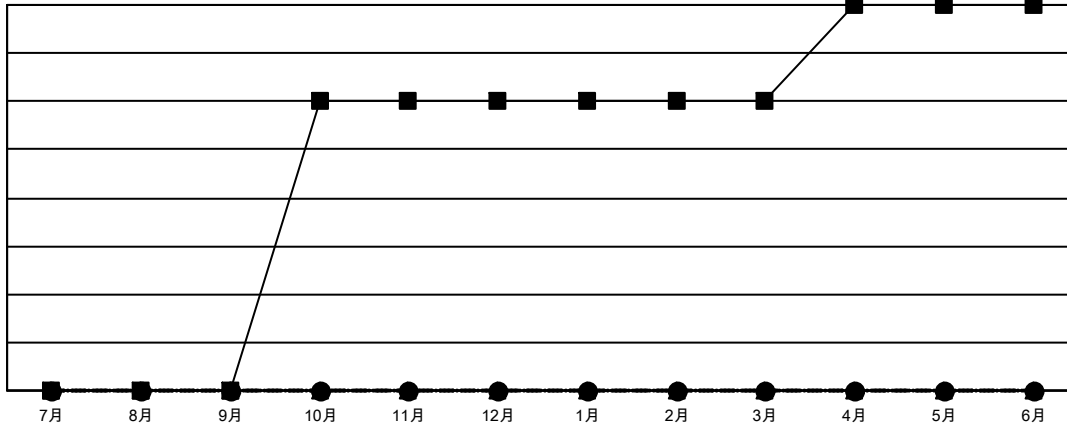

# GMT MONTHLY MEMBERSHIP PROGRESS REPORT

Results as of: 10/31/2023

Multiple District 336

LOCATION: JAPAN

GMT: OPEN

GMT会則地域 5 - J

クラブ				名			
結果 : 2023-2024				結果 : 2023-2024			
四半期	新クラブ目標	新クラブ	解散クラブ	四半期	会員純増目標	会員増強実績	退会者 ( 転籍を含む ) 実際
7月/8月/9月	0	0	1	7月/8月/9月	210	376	273
10月/11月/12月	3	0	0	10月/11月/12月	205	80	54
1月/2月/3月	0	0	0	1月/2月/3月	210	0	0
4月/5月/6月	1	0	0	4月/5月/6月	156	0	0

新クラブ目標及び実績累計

会員目標及び実績累計

解散クラブ: 1	202 CLUBS OF 381 一名以上の新会員を登録	<b>男女別</b>
		男性 10,552 (81.74%)
		女性 2,358 (18.26%)
<b>退会者</b>	<a href="#">会員累計データを見るには、ここをクリック</a>	世帯主/家族会員合計 2,527
物故会員 32		国際会費半額の家族会員 1,330
クラブ解散 0		
その他 295		
合計 327		